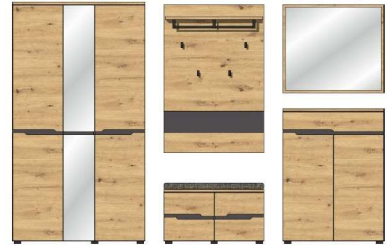

ILARIO

ILARIO

Garderobenprogramm

Front: Artisan Eiche MDF, Absetzung graphit
Korpus: graphit, Oberböden Artisan Eiche Nachbildung
Modell-Nr.: 30 A1 GH

Details:

Füße	Kunststoffgleiter, schwarz
Schubkastenauszug	Softclose, mit Selbsteinzug
Hängebeschläge	Ja
Türstopper	Softclose
Griff	grifflos, Fronten mit Griffausfräsungen
Polsterung/ Sitzkissen	Stoff: 100% Polyester (PES), Schaumstoff: 100% Polyurethan (PU) graubraun meliert
Relingsystem	Metall, Schwarz matt
Spiegel	Ja

ILARIO

Garderobenprogramm

Sets

30 A1 GH 80

Garderoben-Kombination
best. aus Typen - 01/10/40/50/60

ca. 255 / 192 / 38

30 A1 GH 81

Garderoben-Kombination
best. aus Typen - 02/10/40/50/60

ca. 295 / 192 / 38

Art.-Nr.

Beschreibung

Breite / Höhe / Tiefe (cm)

30 A1 GH 82

Garderoben-Kombination
best. aus Typen - 11/41/51

ca. 181 / 190 / 38

Art.-Nr.

Beschreibung

Breite / Höhe / Tiefe (cm)

ILARIO

Garderobenprogramm

Typen

30 A1 GH 01

Garderobenschrank
1 Spiegeltür / 1 Holztür
1 K-Boden mit ausziehbarer
Kleiderstange
4 E-Böden

Art.-Nr.
Beschreibung
Breite / Höhe / Tiefe (cm)